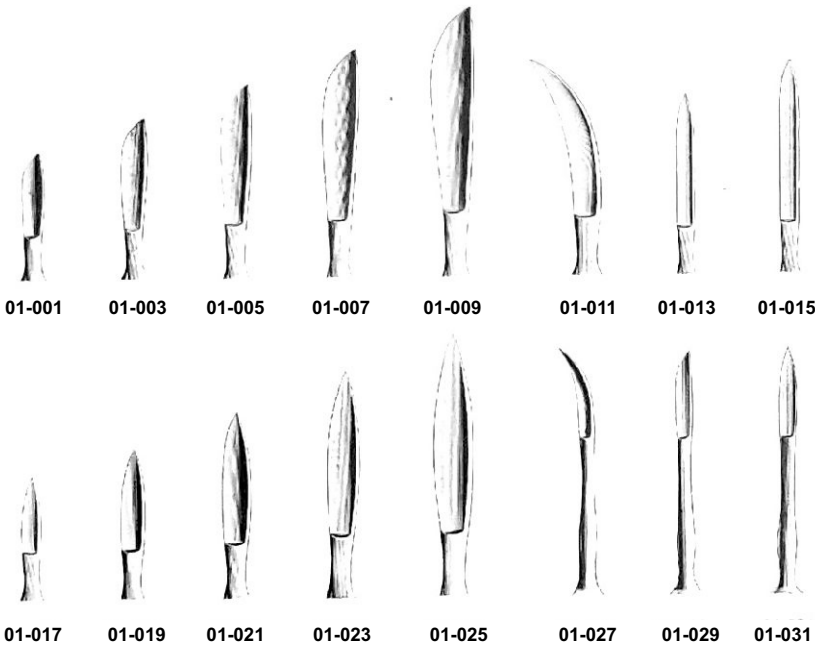

Solid
17 cm / 6 3/4"

01-001 01-003 01-005 01-007 01-009 01-011 01-013 01-015
01-017 01-019 01-021 01-023 01-025 01-027 01-029 01-031

Collin

01-033 01-035 01-037
01-039 01-041 01-043

Dieffenbach

01-045 01-047 01-049 01-051 01-053
01-055 01-057 01-059 01-061 01-063 01-065

Bergmann

01-067 01-069 01-071 01-073

Solid

01-075 01-077 01-079

01-155

01-157

01-159

01-161

Hollow, rounded
01-163

Double handle
01-165

Solid
01-167

01-169

01-171

Solid, Straight
01-173

Solid, angled
01-175

Collin
01-177

Collin
01-179

Plastic
01-181

Troutman-Chris
9 cm / 3 1/2"
01-183

Troutman-Chris
9 cm / 3 1/2"
01-185

11 cm / 4 1/2"
01-187

Castroviejo
13 cm / 5 1/4"
01-189