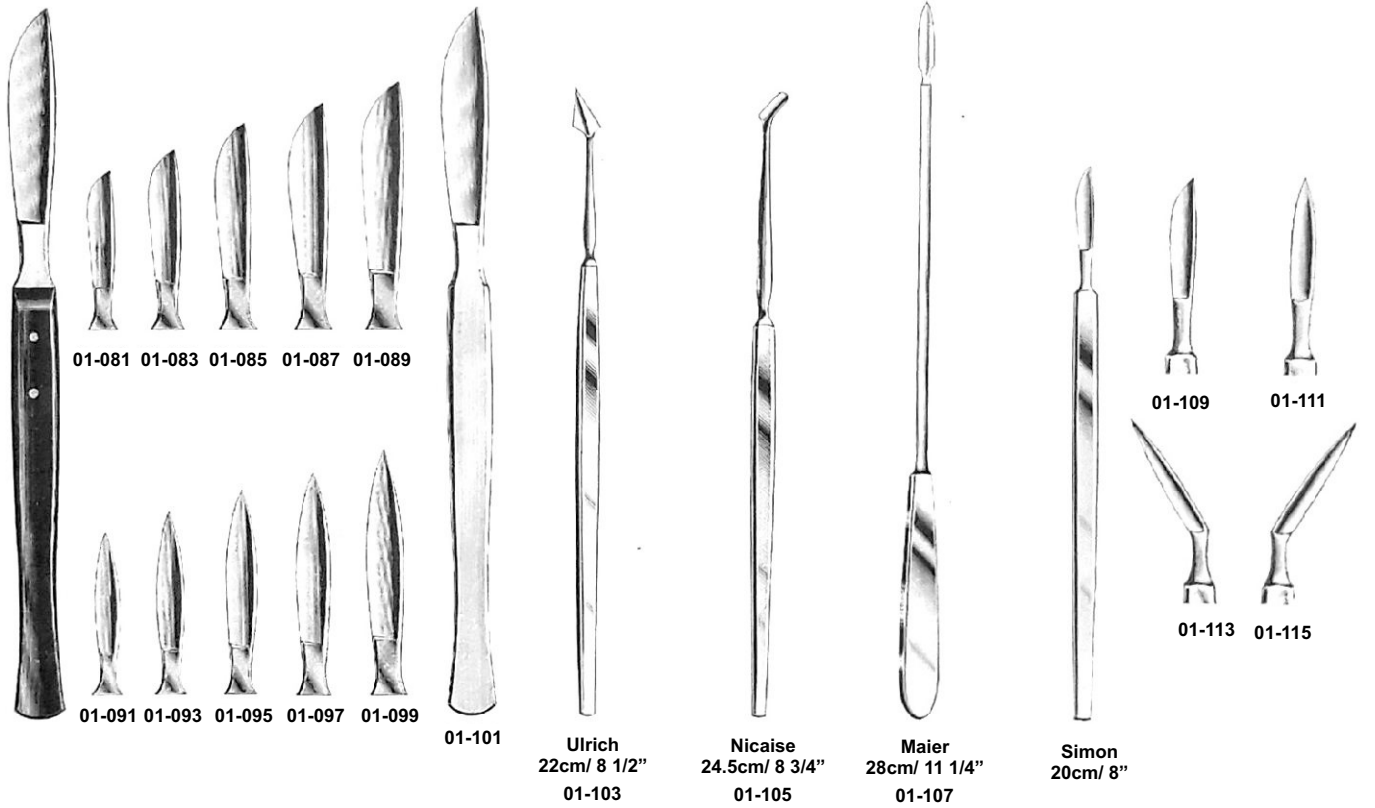

Solid
17 cm / 6 3/4"

01-001 01-003 01-005 01-007 01-009 01-011 01-013 01-015
01-017 01-019 01-021 01-023 01-025 01-027 01-029 01-031

Collin

01-033 01-035 01-037
01-039 01-041 01-043

Dieffenbach

01-045 01-047 01-049 01-051 01-053
01-055 01-057 01-059 01-061 01-063 01-065

Bergmann

01-067 01-069 01-071 01-073

Solid

01-075 01-077 01-079

01-155

01-157

01-159

01-161

Hollow, rounded
01-163

Double handle
01-165

Solid
01-167

01-169

01-171

Solid, Straight
01-173

Solid, angled
01-175

Collin
01-177

Collin
01-179

Plastic
01-181

Troutman-Chris
9 cm / 3 1/2"
01-183

Troutman-Chris
9 cm / 3 1/2"
01-185

11 cm / 4 1/2"
01-187

Castroviejo
13 cm / 5 1/4"
01-189