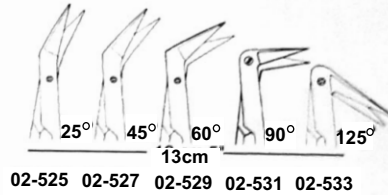

Braun-Stadler
14. cm / 5 1/2" 02-445
22cm / 8 3/4" 02-447

Mod. USA
10.5cm / 4 1/4"
02-449

Busch
16cm / 6 1/4"
02-451

Schumacher
16cm / 6 1/4"
02-453

One jaw serrated
13cm / 5"
02-455

Goldmann-Fox
13cm
02-497

Goldmann-Fox
13cm
02-499

Goldmann-Fox
13cm
02-501

Straight
11.5cm
02-503

Curved
11.5cm
02-505

Finochietto
27cm
02-506

Coronary
17cm
02-507

Debaquey
16cm
23cm
28cm

25°	45°	60°
02-508	02-511	02-514
02-509	02-512	02-515
02-510	02-513	02-516

Diétrich

Willauer
28cm
02-535

Strully
22cm
02-537

Mills
22.5cm
02-539

Taylor
14.5cm
02-541

Schmieden
17cm
02-543

12 cm

02-545