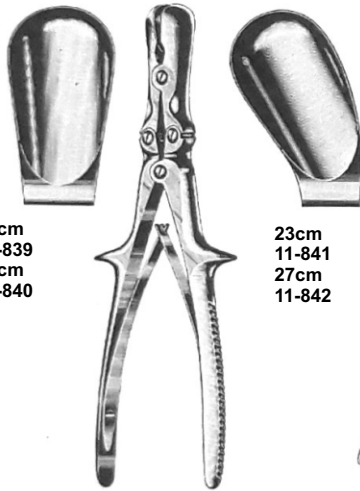

11-809

Luer
17cm

Luer
15cm
11-811

Luer
15cm
11-813

Luer
15cm
11-815

15cm
11-817

Beyer
18cm
11-819

Zaufal-Jansen
18cm
11-821

Ruskin
18cm
11-823

Ruskin
23cm
11-825

Semb
22.5cm
11-827

Stille
23cm
11-829

Stille-Ruskin
23cm
11-831

Leksell-Stille
24cm
11-833

Straight
11-835

Curved
11-837

Stille-Luer
22cm

23cm
11-839
27cm
11-840

23cm
11-841
27cm
11-842

Stille-Luer

11-543

11-545

Sauerbruch
30cm

Markwalder
20cm
11-847