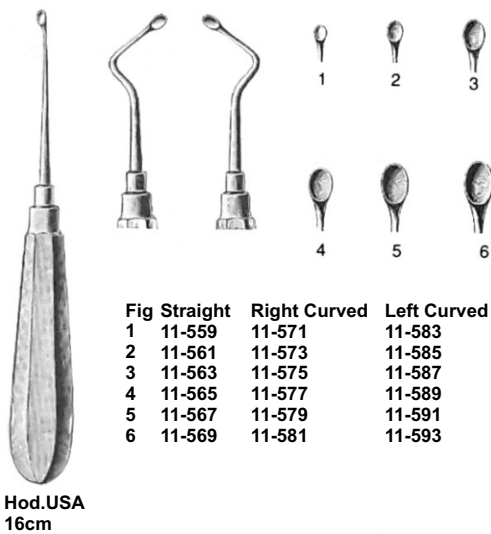

Partsch

Alexander

| Chisel | Width | Gouge |
|--------|-------|--------|
| 18cm | mm | 18cm |
| 11-199 | 4 | 11-211 |
| 11-201 | 6 | 11-213 |
| 11-203 | 8 | 11-215 |
| 11-205 | 10 | 11-217 |
| 11-207 | 12 | 11-219 |
| 11-209 | 14 | 11-221 |

Alexander

20cm mm
11-223 10
11-225 15
11-227 20
11-229 25
Stille

20cm
11-231
11-233
11-235
11-237
Stille

20cm
11-239
11-241
11-235
11-237
Stille

Lambotte
21cm
11-633

Adson
17cm

11-635

11-637