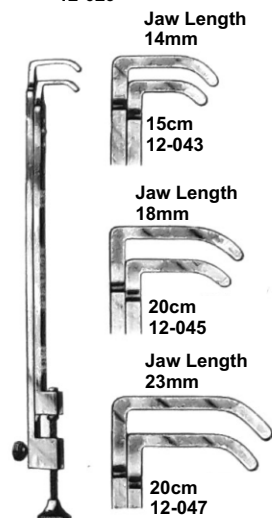

Finocchietto-Baby  
18x20x75mm  
12-017

**Finocchietto**  
40x40x165 12-019  
45x65x200 12-021  
70x65x250 12-023

**Quervain**  
35x50x180 12-025

**Crafoord**  
28cm  
12-027

**Bailey-Baby**  
14cm  
12-031

**Bailey**  
16cm  
12-033

**Bailey-Gibbon**  
16cm  
12-035

**Allison**  
30cm  
12-37  
32cm  
12-039

26cm  
12.041

19cm  
12-029

Jaw Length  
14mm

15cm  
12-043

Jaw Length  
18mm

20cm  
12-045

Jaw Length  
23mm

20cm  
12-047

**Blalock**

Jaw Length  
22mm

21cm  
12-049

Jaw Length  
25mm

26cm  
12-051

Jaw Length  
32mm

26cm  
12-053

**Blalock**

19x19mm  
12-055

25x25mm  
12-057

29x32mm  
12-059

**Johns Hopkins**  
20cm

**Potts-Smith**  
18cm