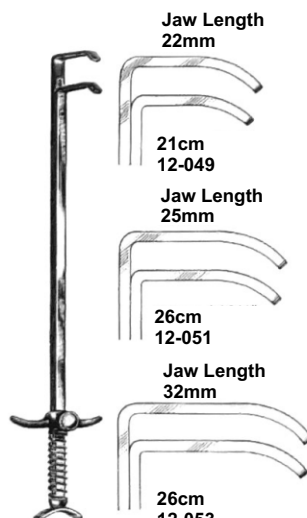

Finocchietto-Baby  
18x20x75mm  
12-017

**Finocchietto**  
40x40x165 12-019  
45x65x200 12-021  
70x65x250 12-023

**Quervain**  
35x50x180 12-025

**Crafoord**  
28cm  
12-027

**Bailey-Baby**  
14cm  
12-031

**Bailey**  
16cm  
12-033

**Bailey-Gibbon**  
16cm  
12-035

**Allison**  
30cm  
12-37  
32cm  
12-039

26cm  
12.041

19cm  
12-029

Jaw Length  
14mm

15cm  
12-043

Jaw Length  
18mm

20cm  
12-045

Jaw Length  
23mm

20cm  
12-047

**Blalock**

Jaw Length  
22mm

21cm  
12-049

Jaw Length  
25mm

26cm  
12-051

Jaw Length  
32mm

26cm  
12-053

**Blalock**

19x19mm  
12-055

25x25mm  
12-057

29x32mm  
12-059

**Johns Hopkins**  
20cm

**Potts-Smith**  
18cm