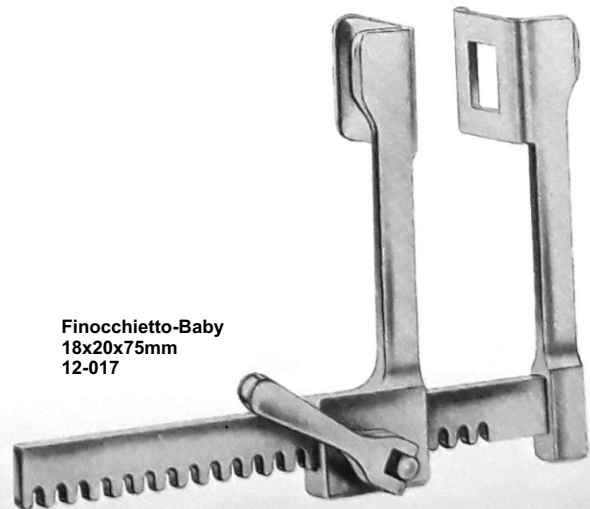

23cm  
12-001

22cm  
12-003

Gluck  
22cm  
12-005

Stille  
21cm  
12-007

Bethune  
34cm  
12-009

Lebsche  
34mm  
12-011

Haight  
30x30x90mm  
12-013

Tuffier  
50x45x165mm  
12-015

Finocchietto-Baby  
18x20x75mm  
12-017

**Finocchietto**  
40x40x165 12-019  
45x65x200 12-021  
70x65x250 12-023

**Quervain**  
35x50x180 12-025

**Crafoord**  
28cm  
12-027

**Bailey-Baby**  
14cm  
12-031

20cm  
12-045

Jaw Length  
23mm

20cm  
12-047

**Blalock**

Jaw Length  
22mm

21cm  
12-049

Jaw Length  
25mm

26cm  
12-051

Jaw Length  
32mm

26cm  
12-053

**Blalock**

19x19mm  
12-055

25x25mm  
12-057

29x32mm  
12-059

**Johns Hopkins**  
20cm

**Potts-Smith**  
18cm