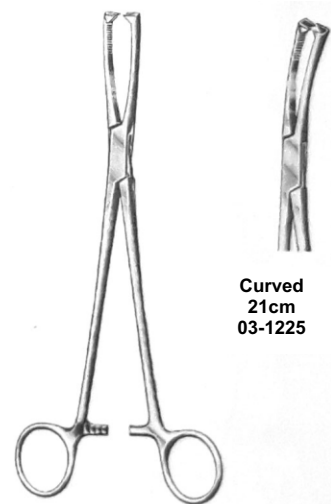

Barret
18cm
03-1149

Pozzl
25.5cm
03-1151

Schroeder
25cm
03-1153

Schroeder
25cm
03-1155

Braun
25cm
03-1157

Martin
27cm
03-1159

Pozzl
25cm
03-1161

Pozzl
25cm
03-1163

Duplay
25cm
03-1165

Skene
24cm
03-1167

Abel
27cm
03-1169

Schroeder straight
26cm
03-1171

Schroeder curved
20cm 03-1179
24cm 03-1181

Teale
23cm
03-1183

Lova
26cm
03-1185

Straight
03-1187
03-1189
03-1191

Museux
26cm
Curved
03-1193
03-1195
03-1197

Museux
24cm

Straight
03-1199
03-1201
03-1203

Jaw width
6mm
8mm
10mm

Museux
24cm

Jacobs
21cm
03-1223

Henrotin
20.5cm
03-1227

26cm
03-1229

Pruesmann
27.5cm
03-1245

Collin
25cm
03-1247

Collin
16cm
03-1249

Collin
17cm 03-1251
19cm 03-1253

Guy
19cm
03-1255

Mathieu
19cm
03-1257

Young
17cm
03-1259

Tivnen-Tyding
21cm