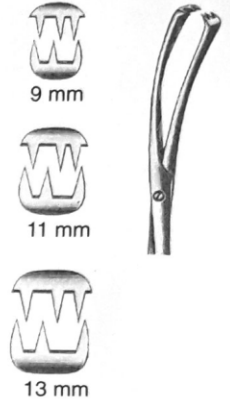

Barret
18cm
03-1149

Pozzl
25.5cm
03-1151

Schroeder
25cm
03-1153

Schroeder
25cm
03-1155

Braun
25cm
03-1157

Martin
27cm
03-1159

Pozzl
25cm
03-1161

Pozzl
25cm
03-1163

Duplay
25cm
03-1165

Skene
24cm
03-1167

Abel
27cm
03-1169

Schroeder straight
26cm
03-1171

Schroeder curved
20cm 03-1179
24cm 03-1181

Teale
23cm
03-1183

Lova
26cm
03-1185

Straight
03-1187
03-1189
03-1191

Museux
26cm
Curved
03-1193
03-1195
03-1197

Museux
24cm

Straight
03-1199
03-1201
03-1203

Jaw width
6mm
8mm
10mm

Museux
24cm

Jacobs
21cm
03-1223

Henrotin
20.5cm
03-1227

26cm
03-1229