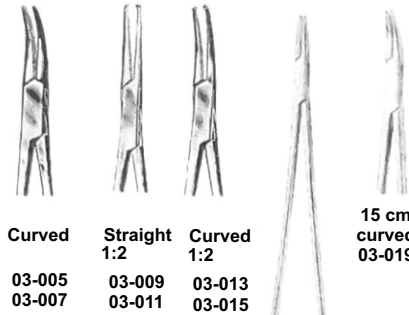

**Halsted-Mosquito
Straight**
12.5 cm 03-001
14 cm 03-003

Curved
03-005
03-007

**Straight
1:2**
03-009
03-011

**Curved
1:2**
03-013
03-015

**15 cm
curved**
03-019

**15 cm
Straight**
03-017

Halsted-Mosquito

18 cm

03-021 03-023 03-025 1:2 03-027 1:2

03-029 03-031 03-033 1:2 03-035 1:2

**Micro-Mosquito
curved**
10 cm 03-041
12 cm 03-043

**Micro-Mosquito
straight**
10 cm 03-045
12 cm 03-047

**Micro-Mosquito
curved 1:2**
10 cm 03-049
12 cm 03-051