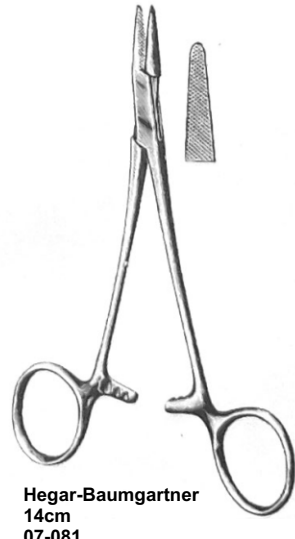

Derf
12.5cm
07-071

Collioeer
12.5cm
07-073

Webster
13cm
07-075

Helsey Smooth Jaws
13cm
07-077

Neivert
13cm
07-079

Hegar-Baumgartner
14cm
07-081

Martin
14cm 07-083
17cm 07-085

Brown
13cm 07-087
18cm 07-089

Crile-Murray
15cm
07-091

Crile-Wood
15cm
07-093

Sarot
15cm 07-095
26cm 07-097

Adson
18cm
07-099

Metzenbaum
18cm
07-101

Hodlick
18cm
07-103

Hegar
20cm 07-105
24cm 07-107

M.G.H
17cm
07-109

Jamison
23.5cm
07-145

Masson
27cm
07-147

Finocchietto
 27cm
 07-149

Wangenstein
 27cm
 07-151

18cm
 07-153

Wangenstein
 27cm
 07-155

Masson-Luethy
 26cm
 07-157

Johnson
 27cm
 07-159