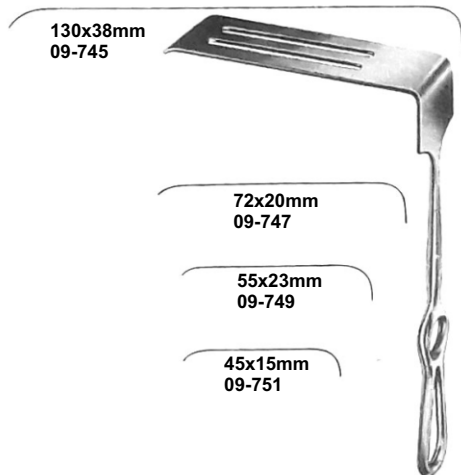

38 mm

Deaver
30cm
09-737

50 mm

Deaver
30cm
09-739

75 mm

Deaver
30cm
09-741

Sauerbruch
22.5cm
09-743

130x38mm
09-745

72x20mm
09-747

55x23mm
09-749

45x15mm
09-751

Sauerbruch
25cm

115x65mm
09-753

115x38mm
09-755

82x22mm
09-757

Coryllos
22.5cm