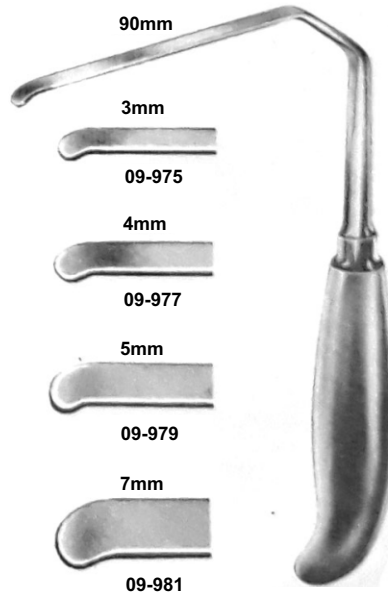

Tuffier
20cm

Malleable

09-941

200x6 mm 09-943
200x8 mm 09-945
200x10 mm 09-947
200x12 mm 09-949
200x17 mm 09-951
200x20 mm 09-953
200x25 mm 09-955
200x25 mm 09-957

Malleable

Scoville
23cm
09-959

Hoisher
24cm
09-961

Scoville
20cm
09-963

Martin
21cm
09-965

Love
19.5cm
09-967

Love
09-971

45

Love
09-969

Love
21cm
09-973

90mm

3mm

09-975

4mm

09-977

5mm

09-979

7mm

09-981